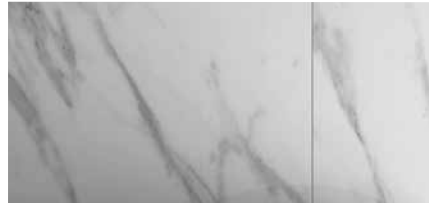

calacatta select

armonia di contrasti
harmony of contrasts