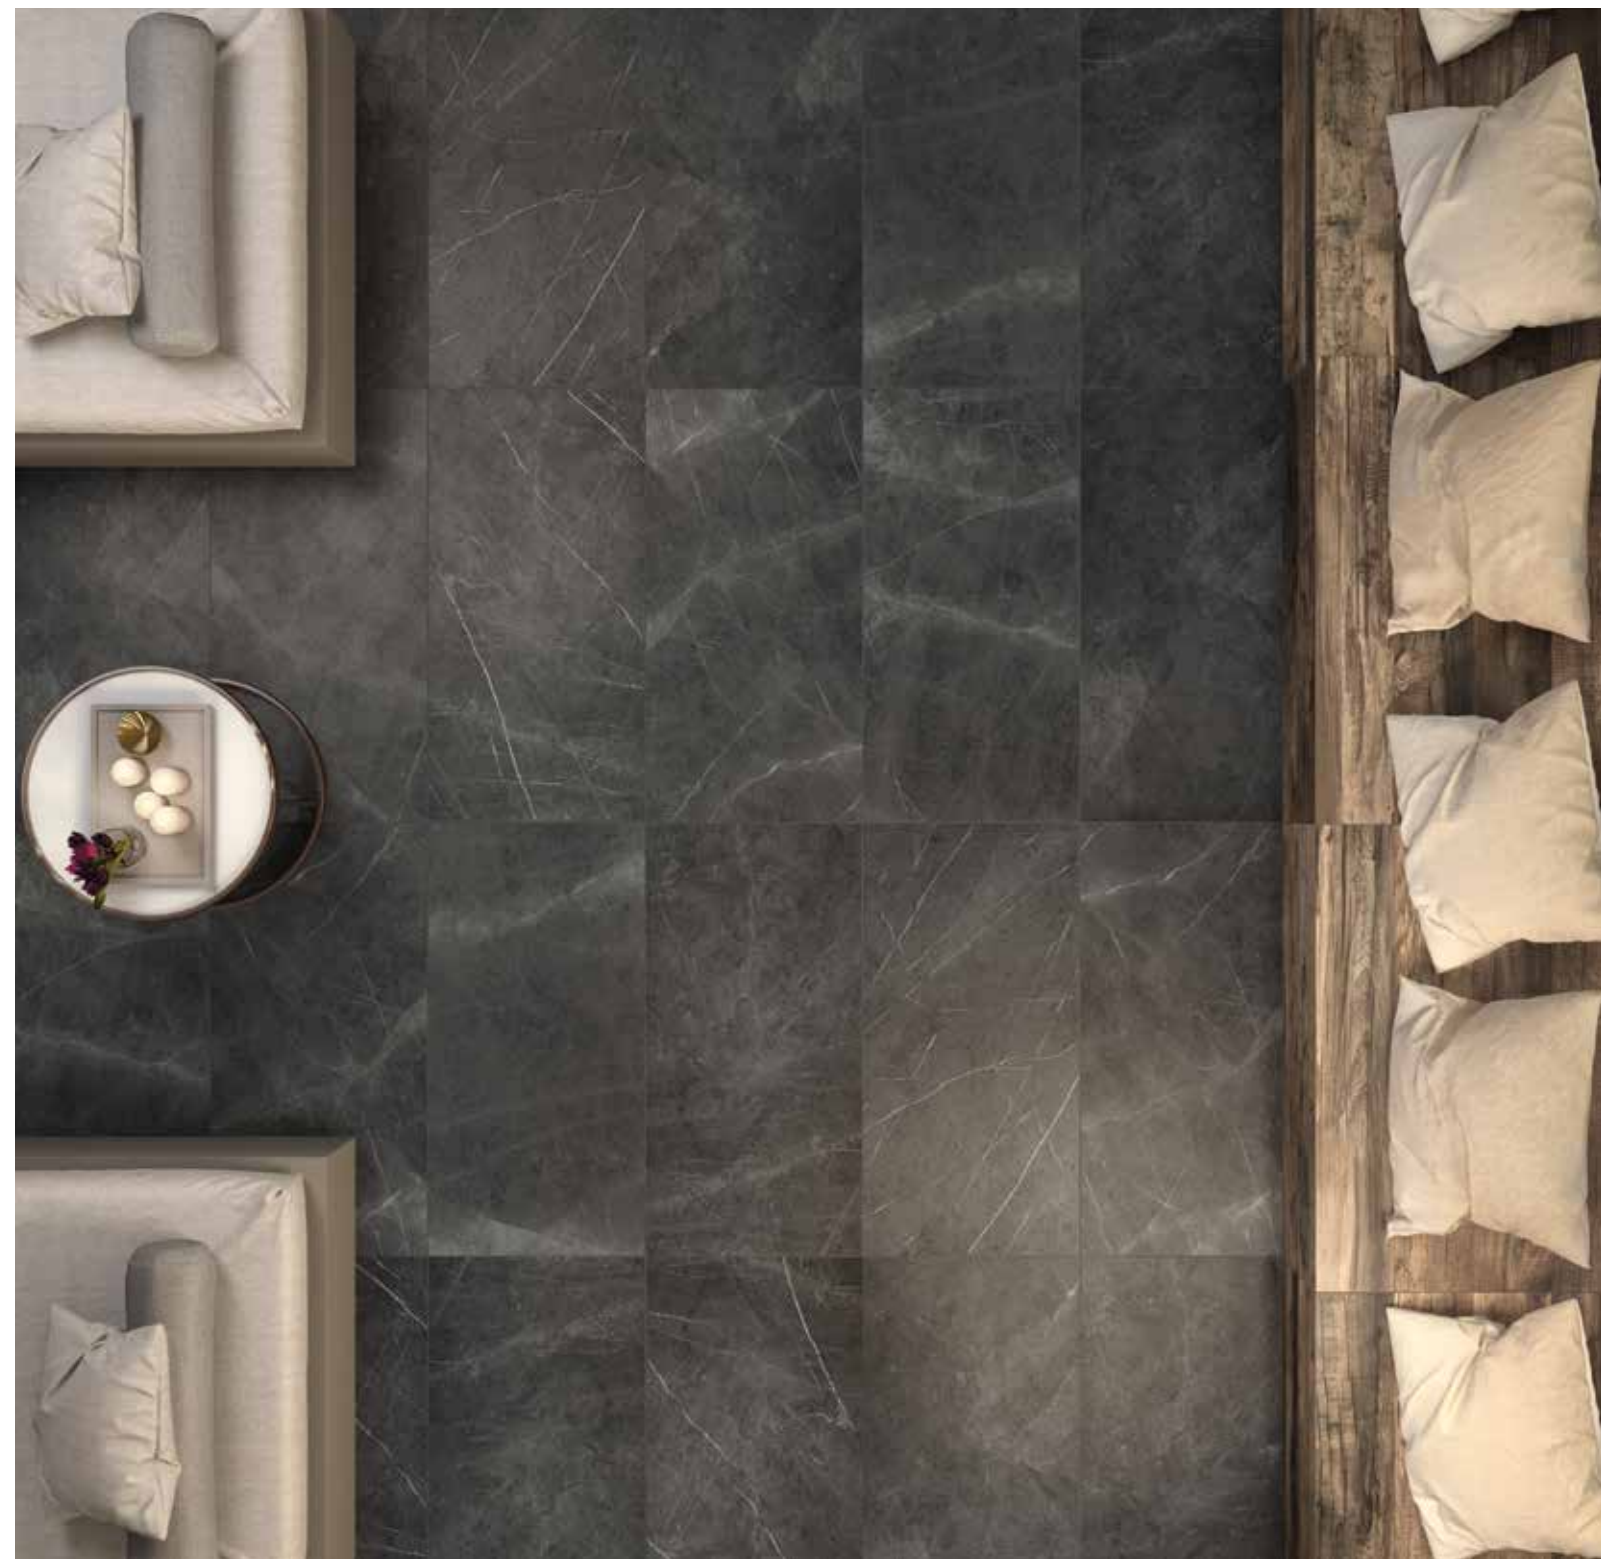

Floor: Pietra Grey SABLÈ 60x120

Wall: Arabesque Silver SABLÈ 30x120, Mos. Quadretti Pietra Grey SABLÈ, DOLPHIN Oak 20x120