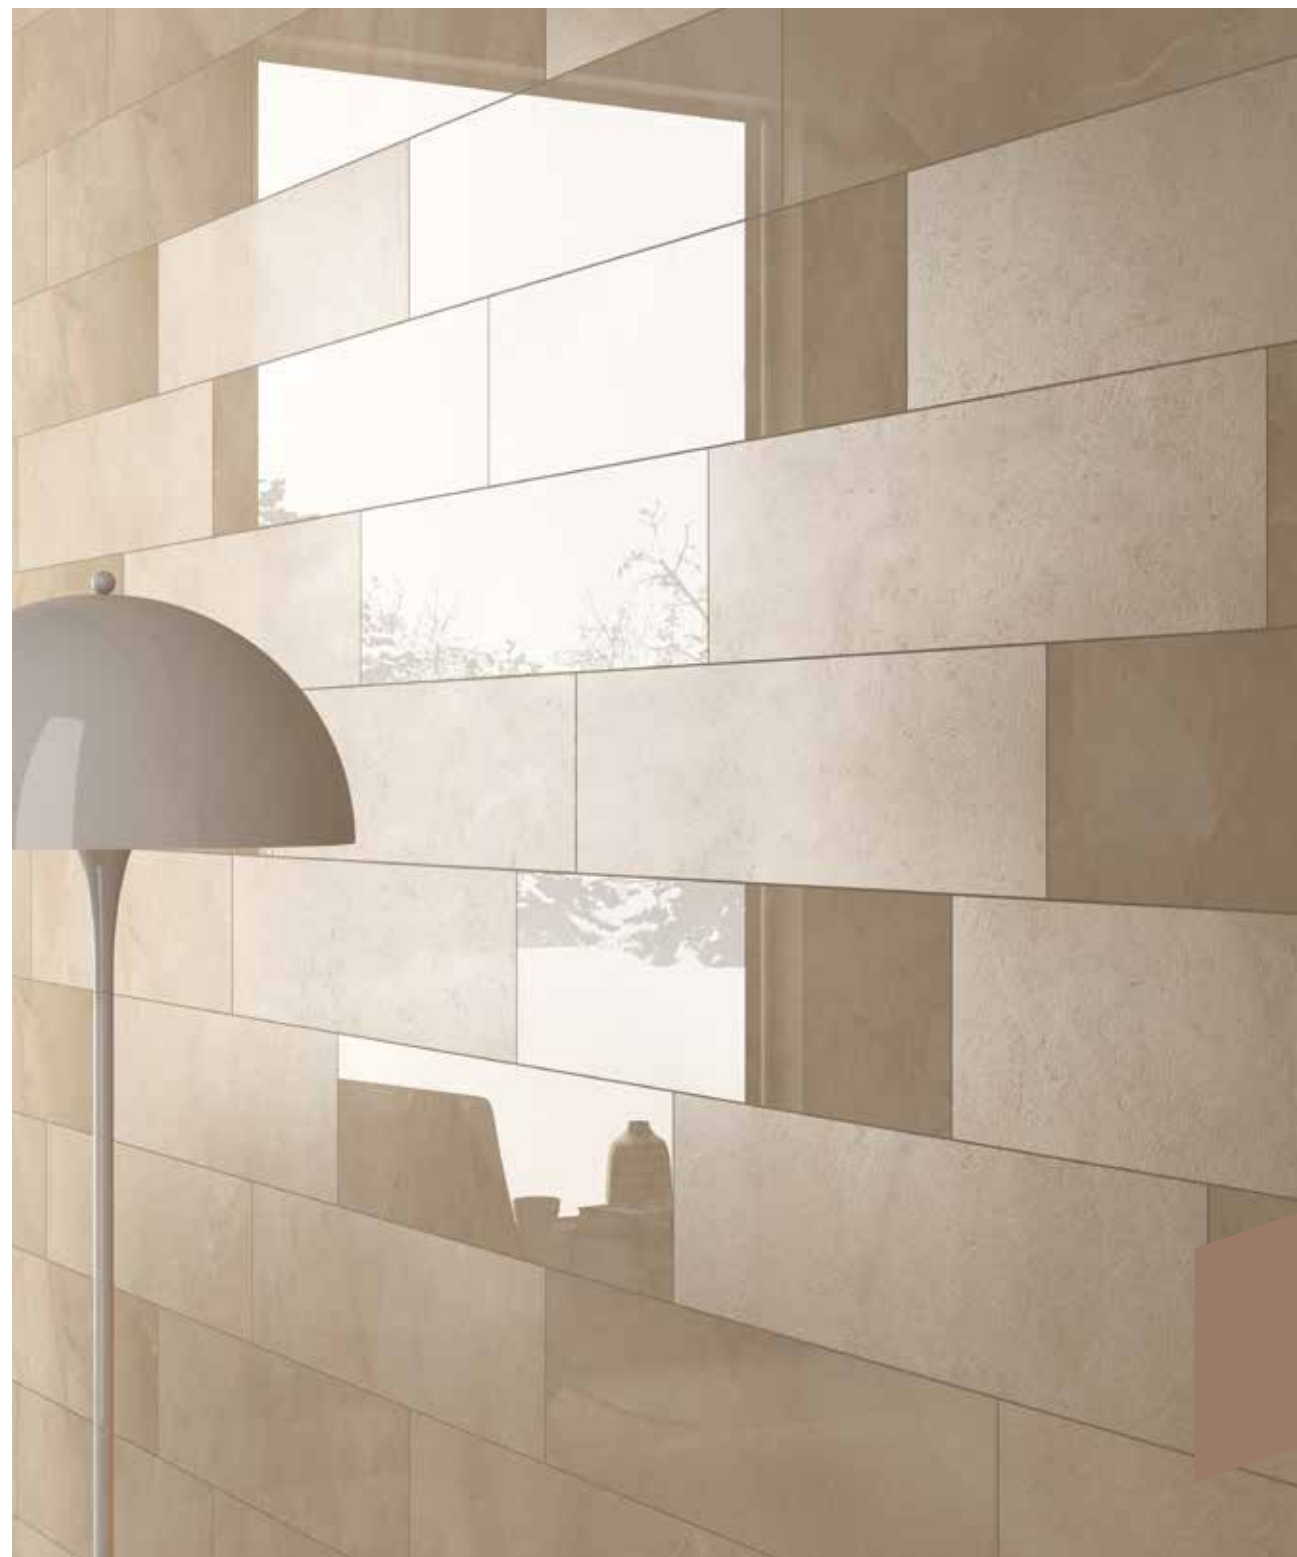

Floor: Calacatta Select SABLÈ 60x60
Wall: Calacatta Select SABLÈ 30x120, Fascia Essenze 5x30

sahara cream

atmosfera avvolgenti
enchanted atmospheres

Floor: Sahara Cream SABLÈ 60x120
Wall: Sahara Cream SABLÈ 30x120 / LUX+ 30x120